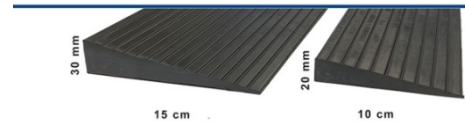

Gummi-Randkeil RAMPI

<i>Artikelnummer</i>	8RAMPI_20 8RAMPI_30 8RAMPI_40
<i>Länge</i>	100cm
<i>Breite</i>	8RAMPI_20: 10 cm 8RAMPI_30: 15 cm 8RAMPI_40: 20 cm
<i>Stärke</i>	8RAMPI_20: 20 mm 8RAMPI_30: 30 mm 8RAMPI_40: 40 mm
<i>Gewicht</i>	8RAMPI_20: 1,5 kg 8RAMPI_30: 3,0 kg 8RAMPI_40: 5,0 kg
<i>Zuschnitte</i>	mit Cuttermesser
<i>Unterseite</i>	Flach
<i>Material</i>	Gummi-Neuware
<i>Farben</i>	Schwarz
<i>Toleranzen</i>	Länge und Breite: +/- 2%, Stärke: +/- 2mm
<i>Montage</i>	Lose. Bei Bedarf Fixierung mittels doppelseitigem Klebeband. Die Ecken können wie im ersten Bild oben dargestellt auf Gärung zugeschnitten werden.
<i>Einsatzgebiete</i>	Stolperfreie Aufgänge auf 20 und 30 (35mm) starke Gummimatten (-flächen). Übergangsbereiche jeglicher Art, wo Höhenunterschiede von ca. 20, 30 oder 40 mm überwunden werden müssen.