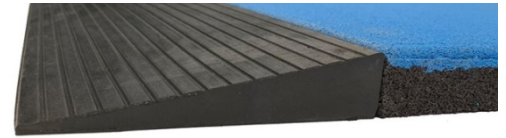

Gummi-Randkeil RAMPI

<i>Artikelnummer</i>	8RAMPI_20 8RAMPI_30 8RAMPI_40
<i>Länge</i>	100cm
<i>Breite</i>	8RAMPI_20: 10 cm 8RAMPI_30: 15 cm 8RAMPI_40: 20 cm
<i>Stärke</i>	8RAMPI_20: 20 mm 8RAMPI_30: 30 mm 8RAMPI_40: 40 mm
<i>Gewicht</i>	8RAMPI_20: 1,5 kg 8RAMPI_30: 3,0 kg 8RAMPI_40: 5,0 kg
<i>Zuschnitte</i>	mit Cuttermesser
<i>Unterseite</i>	Flach
<i>Material</i>	Gummi-Neuware
<i>Farben</i>	Schwarz
<i>Toleranzen</i>	Länge und Breite: +/- 2%, Stärke: +/- 2mm
<i>Montage</i>	Lose. Bei Bedarf Fixierung mittels doppelseitigem Klebeband. Die Ecken können wie im ersten Bild oben dargestellt auf Gärung zugeschnitten werden.
<i>Einsatzgebiete</i>	Stolperfreie Aufgänge auf 20 und 30 (35mm) starke Gummimatten (-flächen). Übergangsbereiche jeglicher Art, wo Höhenunterschiede von ca. 20, 30 oder 40 mm überwunden werden müssen.