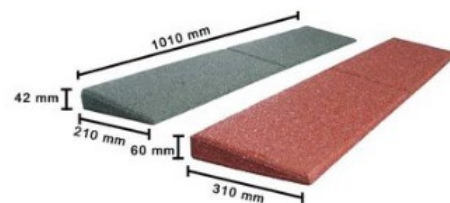

Gummi-Randkeil RAST

<i>Artikelnummer</i>	8RAST_42 8RAST_60
<i>Länge</i>	101cm
<i>Breite</i>	8RAST_42: 21cm 8RAST_60: 31cm
<i>Stärke</i>	8RAST_42: 42mm 8RAST_60: 60mm
<i>Gewicht</i>	8RAST_42: 5 kg 8RAST_60: 11 kg
<i>Mindestbestellmengen</i>	in rotbraun keine, andere Farben: min. 50 Stk.
<i>Unterseite</i>	flach
<i>Material</i>	Polyurethanegebundene Gummigranulate (hochwertige eingefärbte EPDM-Gummi-Granulate)
<i>Farben</i>	Standardfarbe: rotbraun Sonderfarben: grün, schwarz, blau, grau (ab 50 Stk.)
<i>Montage</i>	Vollflächige Verklebung auf gebundenen Untergründen. Zuschneiden mit Stichsäge oder Teppichmesser. Geeigneter PU-Kleber: Typ 1174 Kleberverbrauch: vollflächige Verklebung ca. 100 gr. / Stk.